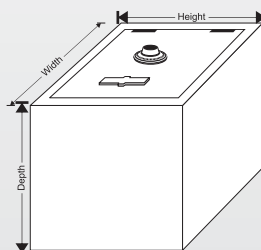

Locking Devices

Digital FL 1

Digital Ross 1000

Combination - PS

Key Ross 700

Digital LO2 - L22

Ross Bluetooth

Specifications

| Model | External Dimensions (mm) | | | Internal Dimensions (mm) | | | Weight (kgs) |
|-------|--------------------------|-------|-------|--------------------------|-------|-------|--------------|
| | Height | Width | Depth | Height | Width | Depth | |
| FL1 | 260 | 260 | 320 | 230 | 230 | 200 | 18 |
| FL2 | 340 | 380 | 310 | 310 | 350 | 190 | 33 |
| FL3 | 340 | 380 | 450 | 310 | 350 | 310 | 41 |
| FL4 | 340 | 610 | 450 | 310 | 580 | 310 | 52 |